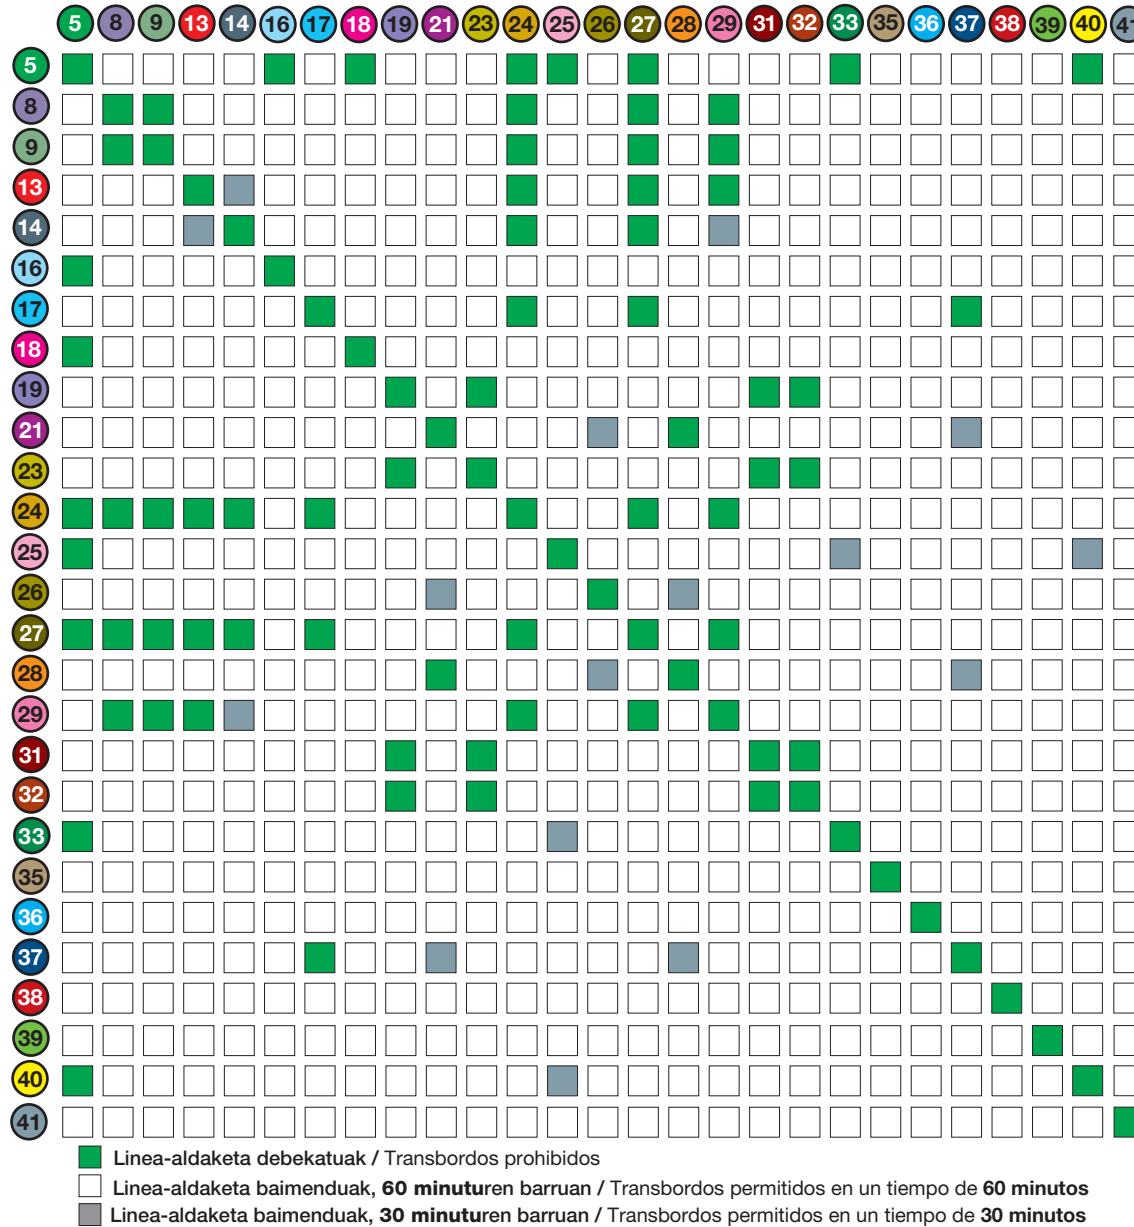

Aldaketak / Transbordos

- 5 BENTA BERRI
- 8 GROS - INTXAURRONDO
- 9 EGIA - INTXAURRONDO HEGOA / SUR
- 13 ALTZA
- 14 BIDEBIETA
- 16 IGELDO
- 17 GROS - AMARA
- 18 APAIZTEGIA / SEMINARIO
- 19 AIETE
- 21 MUTUALIDADES-ANOETA
- 23 ERRONDO
- 24 ALTZA - GROS - INTXAURRONDO - ANTIGUO
- 25 BENTA BERRI - AÑORGA
- 26 AMARA - RIBERAS - MARTUTENE
- 27 ALTZA - INTXAURRONDO - ANTIGUO - GROS
- 28 AMARA - OSPITALEAK
- 29 HEGO INTXAURRONDO / SUR
- 31 INTXAURRONDO - OSPITALEAK - ALTZA
- 32 PUIO - ERRONDO
- 33 LARRATXO - INTXAURRONDO-BERIO
- 35 ANTIGUO - AIETE - OSPITALEAK
- 36 SAN ROQUE - ALDAKONEA
- 37 RODIL - ZORROAGA
- 38 TRINTXERPE - ALZA-MOLINAO
- 39 URGULL
- 40 GROS - ANTIGUO - IGARA
- 41 MARTUTENE - EGIA - GROS

Ezarritako linea eta ordu-bitarteko linea-aldaketa txanpon-txartelarekin bakarrik egin daiteke.
Transbordo en las líneas y franjas horarias establecidas, válido sólo con tarjeta monedero.