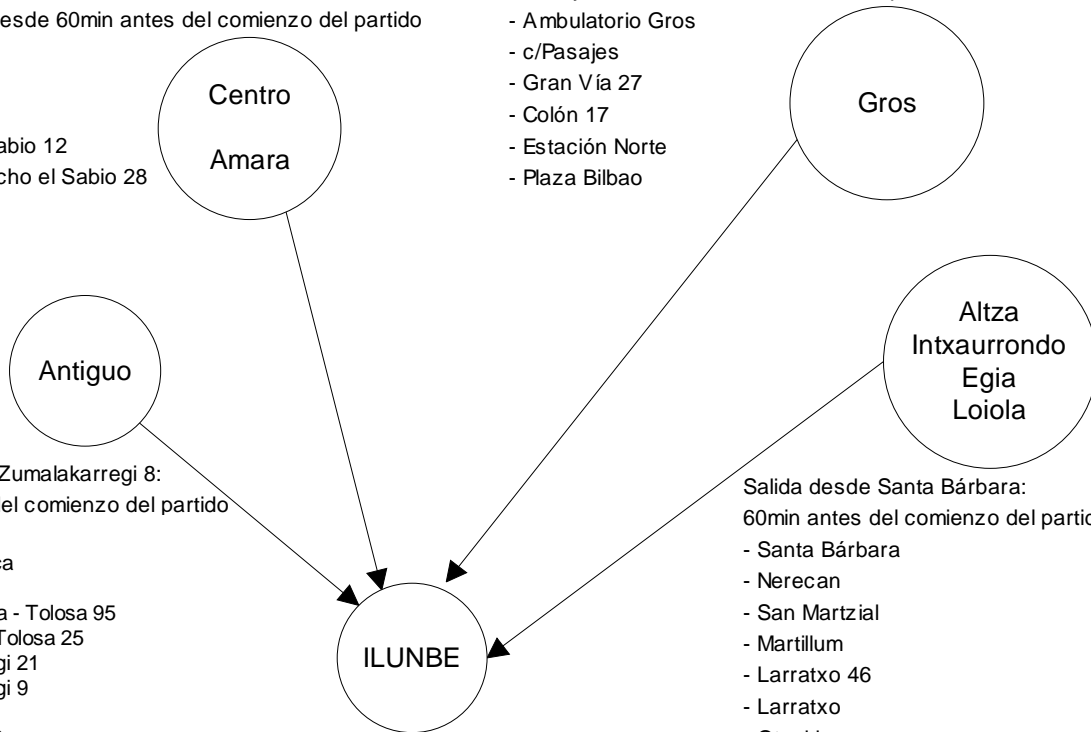

- Boulevard
- Urbietta 12
- Urbietta 58
- Sancho el Sabio 12
- Astoria-Sancho el Sabio 28
- Madrid 14
- Anoeta

Salidas desde Ambulatorio Gros:

60min y 45min antes del comienzo del partido

- Ambulatorio Gros
- c/Pasajes
- Gran Vía 27
- Colón 17
- Estación Norte
- Plaza Bilbao

Salida desde Zumalakarregi 8:  
 45min antes del comienzo del partido

- Lugaritz 27
- Plaza América
- Tolosa 111
- Unibertsitatea - Tolosa 95
- Magisterio - Tolosa 25
- Zumalakarregi 21
- Zumalakarregi 9
- Pio Baroja 4
- Pio Baroja 10
- Melodi-Pio Baroia

Salida desde Santa Bárbara:

60min antes del comienzo del partido

- Santa Bárbara
- Nerecan
- San Martzial
- Martillum
- Larratxo 46
- Larratxo
- Otxoki
- Baratzategi 2
- Txara II
- Zarategi 71
- Mons 77
- Cocheras-CTSS
- Virgen del Carmen 65
- Virgen del Carmen 43
- Egia 32
- Sierra Urbia - Ciudad Jardín (Loiola)
- Barcelona, 35
- Barcelona 15
- Gregorio Ordóñez

Carretera Vieja Policlínica

Asimismo, tras la finalización del partido, habrá servicios desde ILUNBE a los barrios de:

- 1** Antiguo: por Anoeta, Paseo Errondo, Lugaritz, Avda.Tolosa hasta Zumalakarregi 9.
- 2** Gros: desde Anoeta, mismo recorrido que la línea 17-GROS-AMARA.
- 3** Amara, Centro y Boulevard: desde Anoeta, mismo recorrido que línea 28-AMARA-HOSPITAL.
- 4** Riberas, Loiola, Egia, Intxaurreondo y Altza: desde Anoeta, mismo recorrido que la línea 27-ALTZA-INTXAURRONDO-ANTIGUO, hasta Arriberri (Altza).