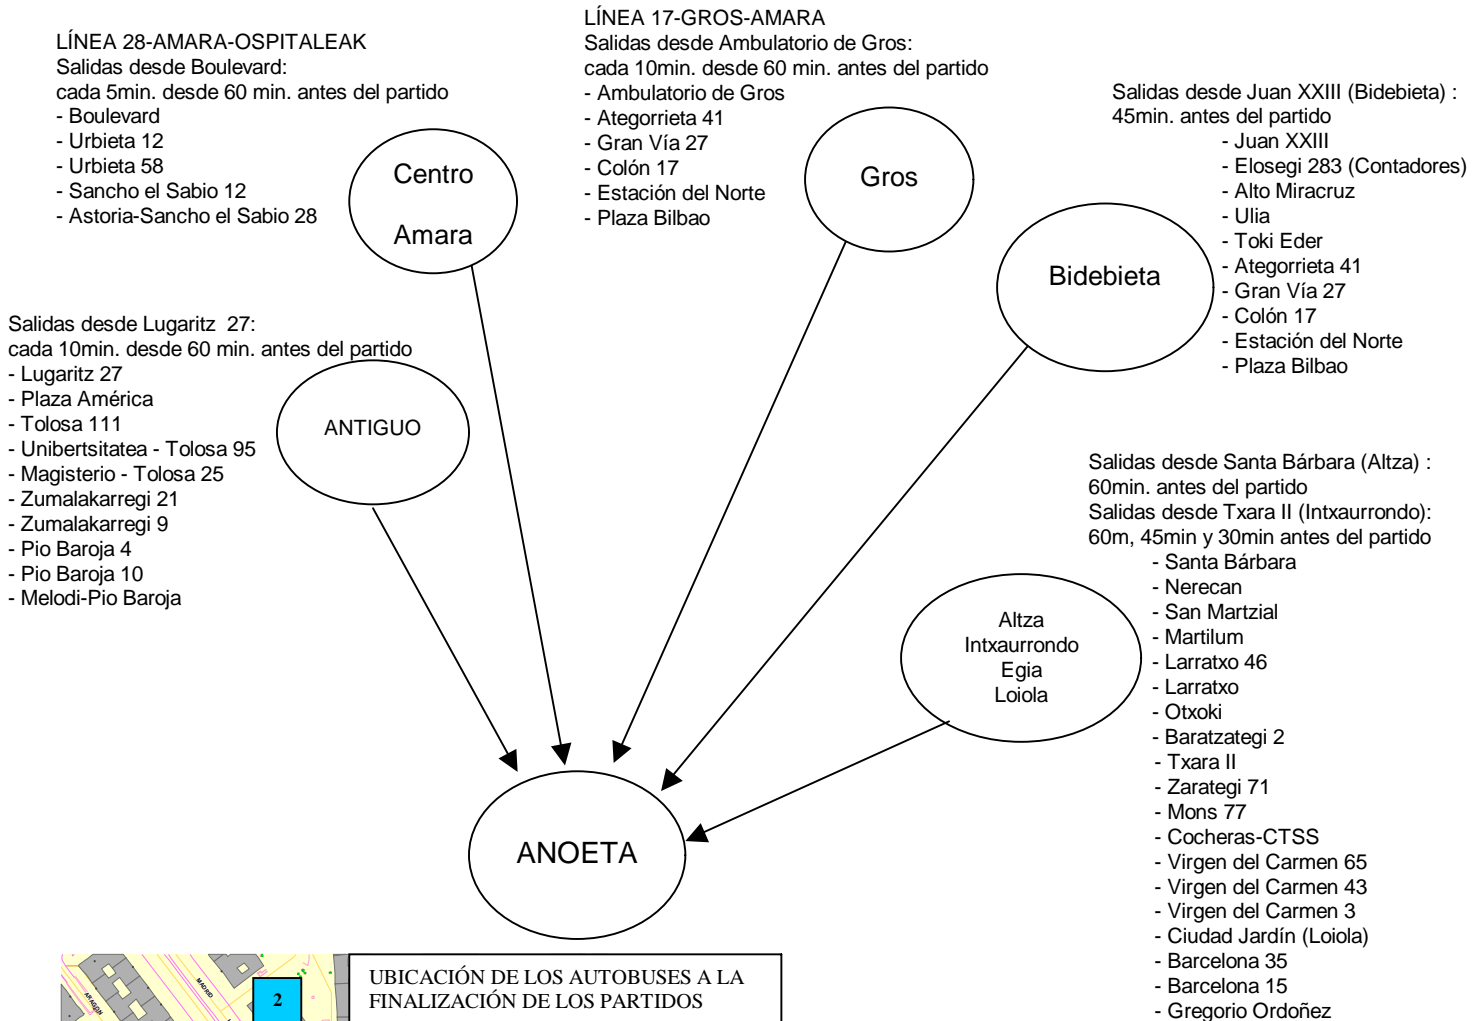

SERVICIOS ESPECIALES DE AUTOBÚS – ANOETA (FUTBOL)

DBUS ofrece servicios especiales de autobuses todos los días en los que la REAL SOCIEDAD juegue los partidos de fútbol en Anoeta.

**UTILIZA EL BUS PARA IR A ANOETA
 A VER A LA REAL**

Asimismo, tras la finalización del partido, habrá servicios desde ANOETA a los barrios de:

- 1** Antiguo: por Paseo Errondo, Lugaritz, Avda.Tolosa hasta Zumalakarregi 9.
- 2** Gros, Ategorrieta y Bidebieta: mismo recorrido que la línea 17-GROS-AMARA hasta Avda.Navarra, para continuar por Avda. José Elozegi hasta Juan XXIII (Bidebieta)
- 3** Amara y Centro: mismo recorrido que la línea 28-AMARA-OSPITALEAK hasta Boulevard.
- 4** Loiola, Egia, Intxaurreondo y Altza: mismo recorrido que la línea 27-ALTZA-INTXAURRONDO-ANTIGUO, hasta Arriberri (Altza)