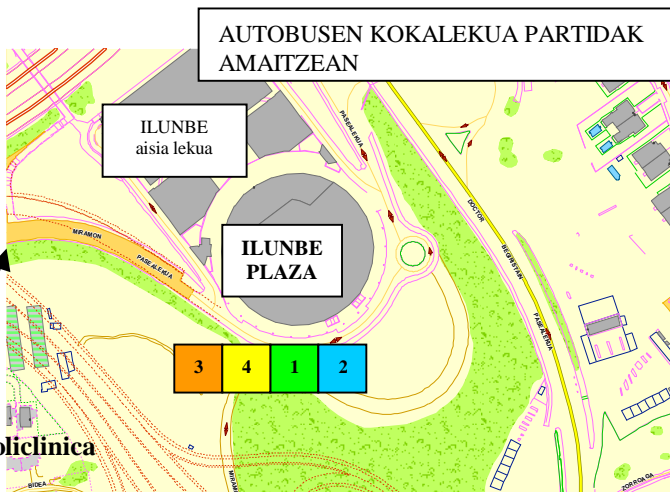

- Boulevard
- Urbieta 12
- Urbieta 58
- Sancho el Sabio 12
- Astoria-Sancho el Sabio 28
- Madrid 14
- Anoeta

**Gros-eko Anbulategitik irteerak:**

Partida hasiera ordua baino 60minutu eta 45minutu lehenago

- Ambulatorio Gros
- Ategorrieta 41
- Gran Vía 27
- Colón 17
- Estación Norte
- Plaza Bilbao

**Lugaritz 27-tik irteerak:**

partida hasiera ordua baino 45minutu lehenago

- Lugaritz 27
- Plaza América
- Tolosa 111
- Unibertsitatea - Tolosa 95
- Magisterio-Tolosa 25
- Zumalakarregi 21
- Zumalakarregi 9
- Pío Baroja 4
- Pío Baroja 10
- Melodi - Pío Baroja

**Santa Barbara-tik irteerak:**

Partida hasiera ordua baino 60minutu lehenago

- Santa Bárbara
- Nerecan
- San Martzial
- Martillum
- Larratxo 46
- Larratxo
- Otxoki
- Baratzategi 2
- Txara II
- Zarategi 71
- Mons 77
- Cocheras-CTSS
- Virgen del Carmen 65
- Virgen del Carmen 43
- Virgen del Carmen 3
- Sierra Aralar 34
- Patxillardegi
- Barcelona 35
- Barcelona 15
- Gregorio Ordoñez

Halaber, partida amaiera ondoren, **ILUNBETIK** zerbitzuak egongo dira ondorengo auzoetara:

- 1** Antiquo: Anoetatik, Errondo Pasealekua, Lugaritz eta Avda.Tolosa-tik Zumalakarregi 9ra.
- 2** Gros: Anoetatik, 17-GROS-AMARA linearen ibilbide berdina.
- 3** Amara, Erdialdea eta Boulevard: Anoetatik, 28-AMARA-OSPITALEAK linearen ibilbidea berdina.
- 4** Loiola, Egia, Intxaurreondo eta Altza: Anoetatik, 24-ALTZA-GROS-ANTIGUO-INTXAURRONDO linearen ibilbide berdina, Arriberriraino (Altza)