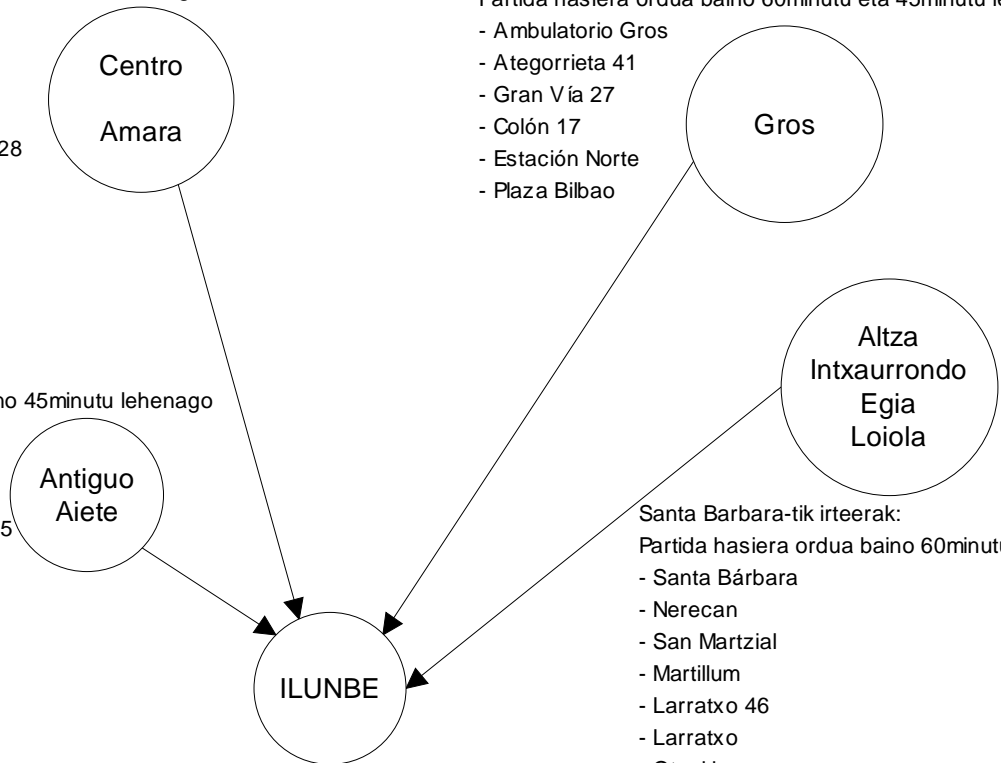

- Boulevard
- Urbieta 12
- Urbieta 58
- Sancho el Sabio 12
- Astoria-Sancho el Sabio 28
- Madrid 14
- Anoeta

**Gros-eko Anbulategitik irteerak:**

Partida hasiera ordua baino 60minutu eta 45minutu lehenago

- Ambulatorio Gros
- Ategorrieta 41
- Gran Vía 27
- Colón 17
- Estación Norte
- Plaza Bilbao

**Lugaritz 27-tik irteerak:**

partida hasiera ordua baino 45minutu lehenago

- Lugaritz 27
- Plaza América
- Tolosa 111
- Unibertsitatea - Tolosa 95
- Magisterio-Tolosa 25
- Zumalakarregi 21
- Zumalakarregi 9
- Pío Baroja 4
- Pío Baroja 10
- Melodi - Pío Baroja

**Santa Barbara-tik irteerak:**

Partida hasiera ordua baino 60minutu lehenago

- Santa Bárbara
- Nerecan
- San Martzial
- Martillum
- Larratxo 46
- Larratxo
- Otxoki
- Baratzategi 2
- Txara II
- Zarategi 71
- Mons 77
- Cocheras-CTSS
- Virgen del Carmen 65
- Virgen del Carmen 43
- Virgen del Carmen 3
- Sierra Aralar 34
- Patxillardegi
- Barcelona 35
- Barcelona 15
- Gregorio Ordoñez

Halaber, partida amaiera ondoren, **ILUNBETIK** zerbitzuak egongo dira ondorengo auzoetara:

- 1** Antiquo: Anoetatik, Errondo Pasealekua, Lugaritz eta Avda.Tolosa-tik Zumalakarregi 9ra.
- 2** Gros: Anoetatik, 17-GROS-AMARA linearen ibilbide berdina.
- 3** Amara, Erdialdea eta Boulevard: Anoetatik, 28-AMARA-OSPITALEAK linearen ibilbidea berdina.
- 4** Loiola, Egia, Intxaurreondo eta Altza: Anoetatik, 24-ALTZA-GROS-ANTIGUO-INTXAURRONDO linearen ibilbide berdina, Arriberriraino (Altza)