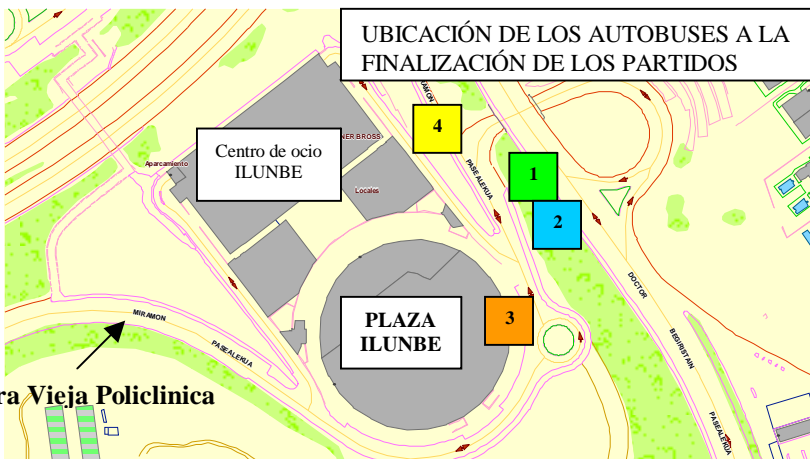

cada 10min, desde 60min antes del comienzo del partido

- Boulevard
- Urbieta 12
- Urbieta 58
- Sancho el Sabio 12
- Astoria-Sancho el Sabio 28
- Madrid 14
- Anoeta

Salida desde Lugaritz 27:

45min antes del comienzo del partido

- Lugaritz 27
- Plaza América
- Tolosa 111
- Unibertsitatea - Tolosa 95
- Magisterio-Tolosa 25
- Zumalakarregi 21
- Zumalakarregi 9
- Pío Baroja 4
- Pío Baroja 10
- Melodi - Pío Baroja

Salidas desde Ambulatorio Gros:

60min y 45min antes del comienzo del partido

- Ambulatorio Gros
- Ategorrieta 41
- Gran Vía 27
- Colón 17
- Estación Norte
- Plaza Bilbao

Salida desde Santa Bárbara:

60min antes del comienzo del partido

- Santa Bárbara
- Nerecan
- San Martzial
- Martillum
- Larratxo 46
- Larratxo
- Otxoki
- Baratzategi 2
- Txara II
- Zarategi 71
- Mons 77
- Cocheras-CTSS
- Virgen del Carmen 65
- Virgen del Carmen 43
- Egia 32
- Sierra Urbia - Ciudad Jardín (Loiola)
- Barcelona 35
- Barcelona 15
- Gregorio Ordoñez

Asimismo, tras la finalización del partido, habrá servicios desde ILUNBE a los barrios de:

- 1** Antiquo: por Anoeta, Paseo Errondo, Lugaritz, Avda.Tolosa hasta Zumalakarregi 9.
- 2** Gros: desde Anoeta, mismo recorrido que la línea 17-GROS-AMARA.
- 3** Amara, Centro y Boulevard: desde Anoeta, mismo recorrido que línea 28-AMARA-HOSPITAL.
- 4** Loiola, Egia, Intxaurreto y Altza: desde Anoeta, mismo recorrido que la línea 24-ALTZA-GROS-ANTIGUO-INTXAURRONDO, hasta Arriberri (Altza).