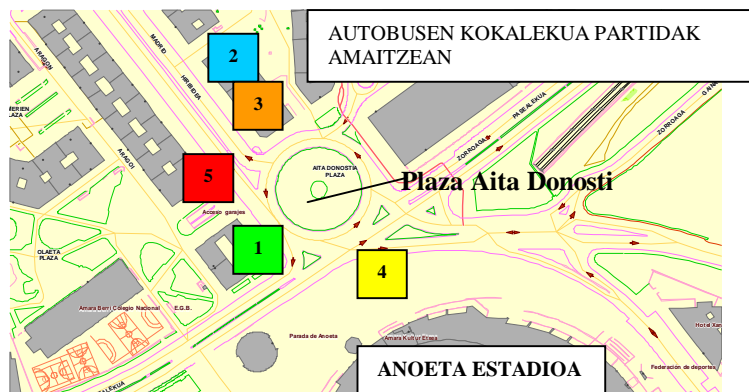

Txara II-tik (Intxaurren) irteerak:

partida hasiera ordua baino 60minutu, 45minutu eta 30minutu lehenago

- Santa Bárbara
- Nerecan
- San Martzial
- Martillum
- Larratxo 46
- Larratxo
- Otxoki
- Baratzategi 2
- Txara II
- Zarategi 71
- Mons 77
- Cocheras-CTSS
- Virgen del Carmen 65
- Virgen del Carmen 43
- Virgen del Carmen 3
- Sierra Aralar 34
- Patxillardegi
- Barcelona 35
- Barcelona 15
- Gregorio Ordoñez

Altza
Intxaurren
Egia
Loiola
Riberas

ANOETA

Lugaritz 27-tik irteerak:

partida hasiera ordua baino 60minutu lehenagotik, 10 minuturo

- Lugaritz 27
- Plaza América
- Tolosa 111
- Unibertsitatea - Tolosa 95
- Magisterio-Tolosa 25
- Zumalakarregi 21
- Zumalakarregi 9
- Pío Baroja 4
- Pío Baroja 10
- Melodi - Pío Baroja

Antiguo
Aiete

Halaber, partida amaiera ondoren, **ANOETA-tik** zerbitzuak egongo dira ondorengo auzoetara:

- 1** Antiguo: Errondo Pasealekua, Lugaritz eta Avda.Tolosa-tik Zumalakarregi 9ra.
- 2** Gros, Ategorrieta eta Bidebieta: 17-GROS-AMARA linearen ibilbide berdina Avda.Navarraraino, Avda. José Elosegitik jarraituz, Juan XXIII (Bidebieta)raino.
- 3** Amara eta Erdialdea: 28-AMARA-OSPITALEAK linearen ibilbidea berdina Boulevarderaino.
- 4** Loiola, Egia, Intxaurren eta Altza: 24-ALTZA-GROS-ANTIGUO-INTXAURRONDO linearen ibilbide berdina, Arriberriraino (Altza).
- 5** Loiola eta Martutene: 26-AMARA-MARTUTENE linearen ibilbide berdina.