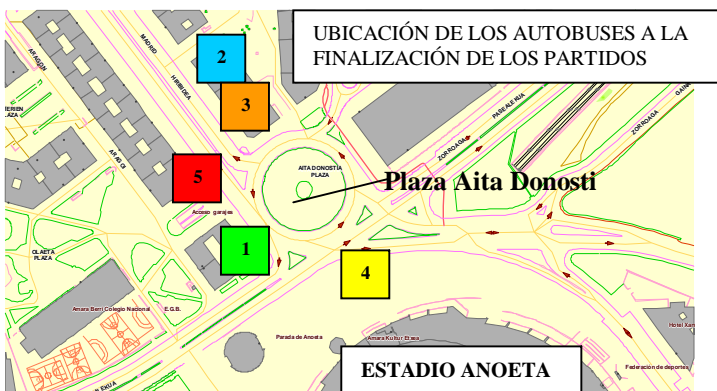

Salidas desde Ambulatorio Gros:

cada 10min, desde 60min antes del comienzo del partido

- Ambulatorio Gros
- Ategorrieta 41
- Gran Vía 27
- Colón 17
- Estación Norte
- Plaza Bilbao

Gros

Salidas desde Juan XXIII (Bidebieta):

45min antes del comienzo del partido

- Juan XXIII
- Elosegi 283 (Contadores)
- Alto Miracruz
- Uliá
- Toki Eder
- Ategorrieta 41
- Gran Vía 27
- Colón 17
- Estación Norte
- Plaza Bilbao

Bidebieta
Gros

Salidas desde Lugaritz 27:
cada 10min desde 60min antes del comienzo del partido

Salida desde Santa Bárbara:

60min antes del comienzo del partido

Salidas desde Txara II (Intxaurreondo):

60min, 45min y 30min antes del comienzo del partido

- Santa Bárbara
- Nerecan
- San Martzial
- Martillum
- Larratxo 46
- Larratxo
- Otxoki
- Baratzategi 2
- Txara II
- Zarategi 71
- Mons 77
- Cocheras-CTSS
- Virgen del Carmen 65
- Virgen del Carmen 43
- Egia 32
- Sierra Urbia - Ciudad Jardín (Loiola)
- Barcelona 35
- Barcelona 15
- Gregorio Ordoñez

Altza
Intxaurreondo
Egia
Loiola
Riberas

Asimismo, tras la finalización del partido, habrá servicios desde ANOETA a los barrios de:

- 1 Antiguo:** por Paseo Errondo, Lugaritz, Avda.Tolosa hasta Zumalakarregi 9.
- 2 Gros:** mismo recorrido que la línea 17-GROS-AMARA
- 3 Amara y Centro:** mismo recorrido que la línea 28-AMARA-OSPITALEAK hasta Boulevard.
- 4 Loiola, Egia, Intxaurreondo y Altza:** mismo recorrido que la línea 24-ALTZA-GROS-ANTIGUO-INTXAURRONDO, hasta Arriberri (Altza)
- 5 Loiola y Martutene:** mismo recorrido que línea 26-AMARA-MARTUTENE