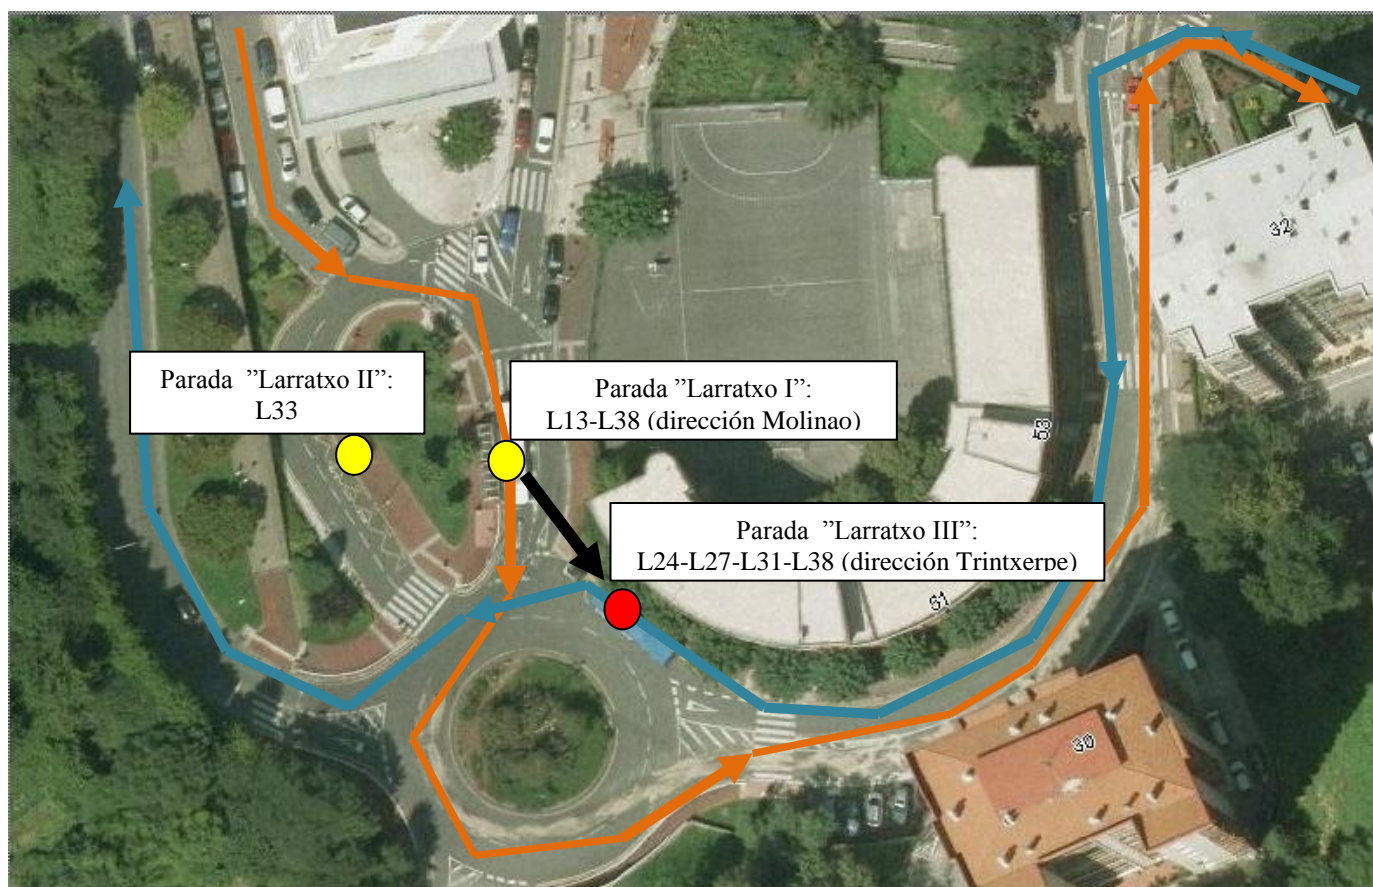

TRASLADO PARADA LÍNEA 38-TRINTXERPE-ALTZA-MOLINAO

A partir del 4 de abril de 2011, la parada de "Larratxo I" que efectúa la línea 38-TRINTXERPE-ALTZA-MOLINAO en dirección Trintxerpe, se traslada a la parada "Larratxo III".

Atendiendo las solicitudes de los vecinos de las inmediaciones, con el fin de que no coincida la misma parada de la línea 38, en el trayecto hacia Molinao y hacia Trintxerpe, el microbús cuando se dirige hacia Trintxerpe efectuará su parada en "Larratxo III".

Con esta reorganización las paradas de la Rotonda de Larratxo quedan configuradas de la siguiente manera:

- "Larratxo I" : Línea 13 y 38 (dirección Molinao)
- "Larratxo II" : Línea 33
- "Larratxo III" : Líneas 24, 27, 31 y 38 (dirección Trintxerpe)