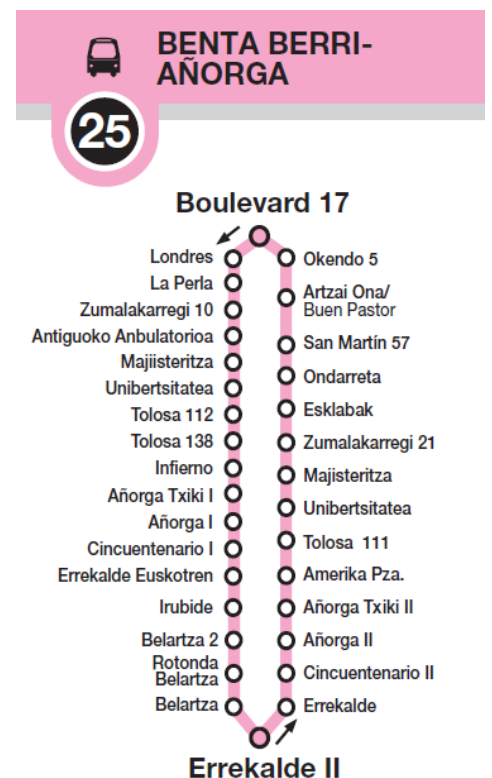

AVISO: Se informa que las primeras horas de salida han sufrido modificaciones. (Consultar cuadro de horarios)

Los días laborables Belartza tendrá servicio cada 20 minutos, mientras que los sábados y festivos cada 30 minutos. El autobús de la línea 25-BentaBerri-Añorga, las salidas desde Belartza las realizará 5 minutos antes de las salidas marcadas desde Errekalde.

Con esta ampliación, los vecinos de la zona la zona de Belartza, así como los usuarios que se desplacen al Polígono, dispondrán diariamente de más servicios de autobús.

25 BENTA BERRI-AÑORGA			
BOULEVARD	Laborables	Sábados	Festivos
Primeros	06:17 06:35 06:47 07:02 07:16 07:30	07:05 07:35 08:00 08:30	08:55 10:10 10:30
Frecuencia	20 min.	30 min.	30 min.
Fin (Invierno)	20:30 21:05 21:31 22:00 22:46	22:00 22:45 23:15 23:30 00:00	21:30 22:00 22:45
Fin (verano)	21:05 21:31 22:00 22:46 23:20 00:00	22:00 22:45 23:15 00:00	22:00 22:40 23:15 00:00

ERREKALDE	Laborables	Sábados	Festivos
Primeros	06:44 07:05 07:15 07:30 07:45 08:00	07:35 08:02	09:20 10:34
Frecuencia	20 min.	30 min.	30 min.
Fin (Invierno)	20:40 21:04 21:34 22:00 22:24 23:10*	22:00 22:27 23:10* 23:35 00:00	21:34 22:02 22:24 23:10*
Fin (verano)	21:04 21:34 22:00 22:27 23:10* 23:47	22:00 22:27 23:10* 23:40	22:00 22:27 23:07* 23:40

Las salidas de Belartza 5 min. antes
* Hasta El Buen Pastor

Así mismo, el servicio “búho” B1-BentaBerri-Berio-Añorga que hay los viernes y víspera de fiesta y los sábados a la noche, también dará servicio a las paradas de Belartza.

Para cualquier duda, consulta o sugerencia, contacte con DBUS en el teléfono 943-000200 o a través de la web www.dbus.es